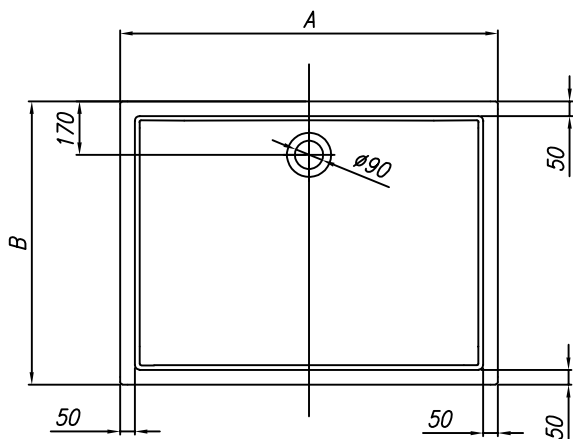

shower tray from cast sanitary acrylic
Duschwanne aus Guss-Sanitär-Acryl

installation
Einbau

with panel
mit Schürze

| | A | B | C |
|------------------|------|------|----|
| Flamenco 70x70 | 700 | 700 | 25 |
| Flamenco 80x80 | 800 | 800 | 25 |
| Flamenco 90x70 | 900 | 700 | 25 |
| Flamenco 90x90 | 900 | 900 | 25 |
| Flamenco 90x80 | 900 | 800 | 25 |
| Flamenco 100x100 | 1000 | 1000 | 25 |
| Flamenco 100x80 | 1000 | 800 | 25 |
| Flamenco 100x90 | 1000 | 900 | 25 |
| Flamenco 110x80 | 1100 | 800 | 25 |
| Flamenco 110x90 | 1100 | 900 | 25 |
| Flamenco 120x70 | 1200 | 700 | 25 |
| Flamenco 120x80 | 1200 | 800 | 25 |
| Flamenco 120x90 | 1200 | 900 | 25 |
| Flamenco 120x100 | 1200 | 1000 | 25 |
| Flamenco 130x90 | 1300 | 900 | 25 |
| Flamenco 130x80 | 1300 | 800 | 25 |
| Flamenco 140x70 | 1400 | 700 | 25 |
| Flamenco 140x80 | 1400 | 800 | 25 |
| Flamenco 140x90 | 1400 | 900 | 25 |
| Flamenco 160x70 | 1600 | 700 | 30 |
| Flamenco 160x80 | 1600 | 800 | 30 |
| Flamenco 160x90 | 1600 | 900 | 35 |
| Flamenco 170x75 | 1700 | 750 | 35 |
| Flamenco 170x80 | 1700 | 800 | 35 |
| Flamenco 180x80 | 1800 | 800 | 35 |

Recommended siphon
Vorgeschlagene siphon

SIFON Ø 90 WITH COVER (H=65 mm, H=84 mm)
SIFON Ø 90 MIT ABDECKUNG (H=65mm, H=84 mm)

Recommendations for the installation of shower tray without panel
Empfehlungen für die Montage von duschwannen ohne Schürze