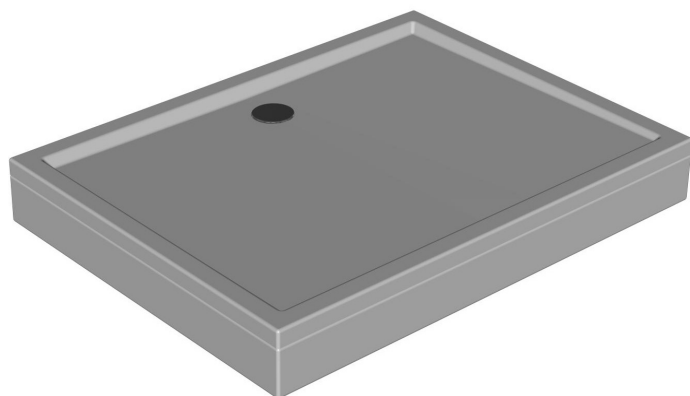

shower tray from cast sanitary acrylic
Duschwanne aus Guss-Sanitär-Acryl

installation
Einbau

with panel
mit Schürze

| | A | B | C |
|------------------|------|------|----|
| Flamenco 70x70 | 700 | 700 | 25 |
| Flamenco 80x80 | 800 | 800 | 25 |
| Flamenco 90x70 | 900 | 700 | 25 |
| Flamenco 90x90 | 900 | 900 | 25 |
| Flamenco 90x80 | 900 | 800 | 25 |
| Flamenco 100x100 | 1000 | 1000 | 25 |
| Flamenco 100x80 | 1000 | 800 | 25 |
| Flamenco 100x90 | 1000 | 900 | 25 |
| Flamenco 110x80 | 1100 | 800 | 25 |
| Flamenco 110x90 | 1100 | 900 | 25 |
| Flamenco 120x70 | 1200 | 700 | 25 |
| Flamenco 120x80 | 1200 | 800 | 25 |
| Flamenco 120x90 | 1200 | 900 | 25 |
| Flamenco 120x100 | 1200 | 1000 | 25 |
| Flamenco 130x90 | 1300 | 900 | 25 |
| Flamenco 130x80 | 1300 | 800 | 25 |
| Flamenco 140x70 | 1400 | 700 | 25 |
| Flamenco 140x80 | 1400 | 800 | 25 |
| Flamenco 140x90 | 1400 | 900 | 25 |
| Flamenco 160x70 | 1600 | 700 | 30 |
| Flamenco 160x80 | 1600 | 800 | 30 |
| Flamenco 160x90 | 1600 | 900 | 35 |
| Flamenco 170x75 | 1700 | 750 | 35 |
| Flamenco 170x80 | 1700 | 800 | 35 |
| Flamenco 180x80 | 1800 | 800 | 35 |

Recommended siphon
Vorgeschlagene siphon

SIFON Ø 90 WITH COVER (H=65 mm, H=84 mm)
SIFON Ø 90 MIT ABDECKUNG (H=65mm, H=84 mm)

Recommendations for the installation of shower tray without panel
Empfehlungen für die Montage von duschwannen ohne Schürze